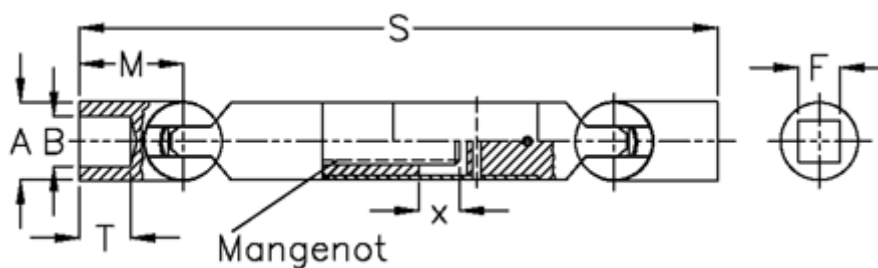

Varenummer: 078901043
Beskrivelse: Kugleled med udtræk 0.890.104.003
s=900 x=270 firkant 50

Mål

A	= 90
F	= 50
M	= 130.0
Mangenot	= 20x54x62
MD max. Nm	= 1060
s	= 900
T	= 70
x	= 270